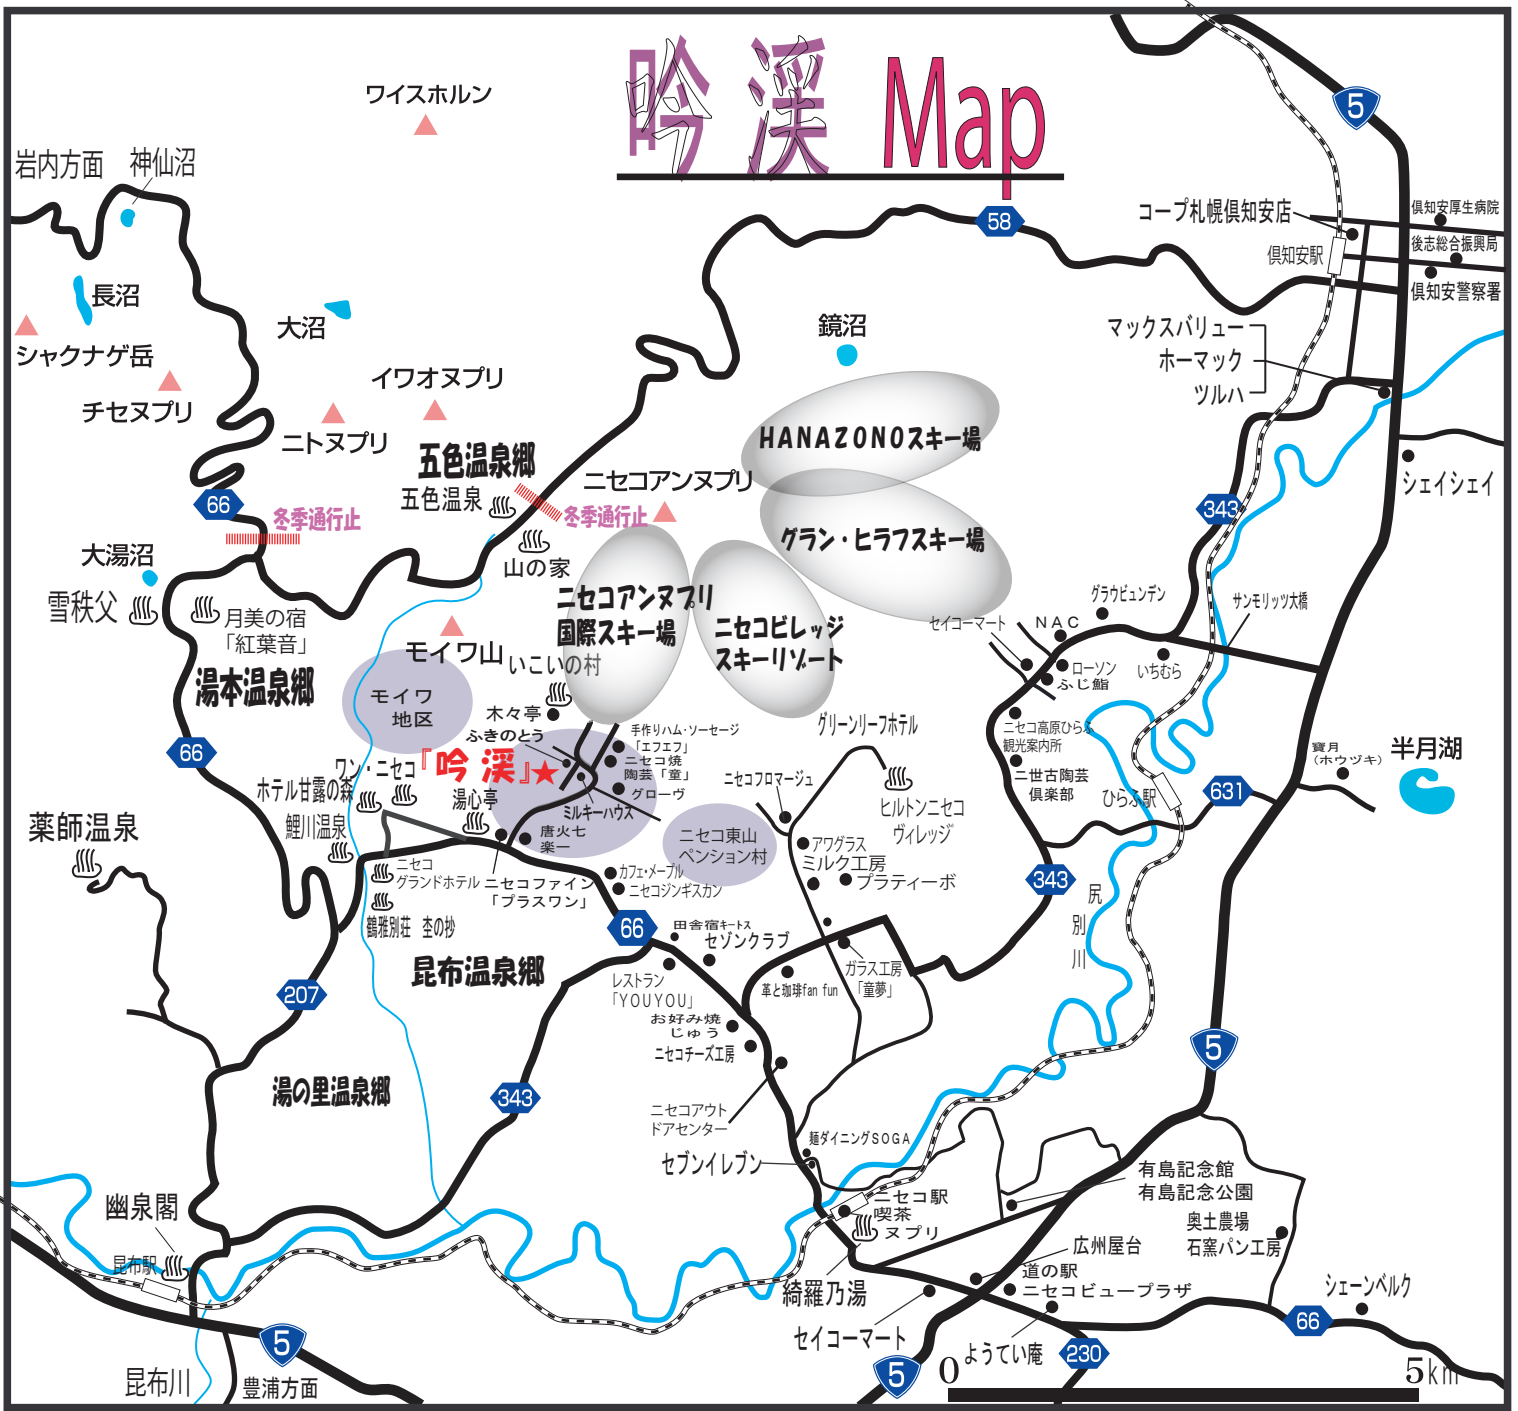

吟溪 Map

東山・アンヌプリ 昆布温泉方面

Niseko town map