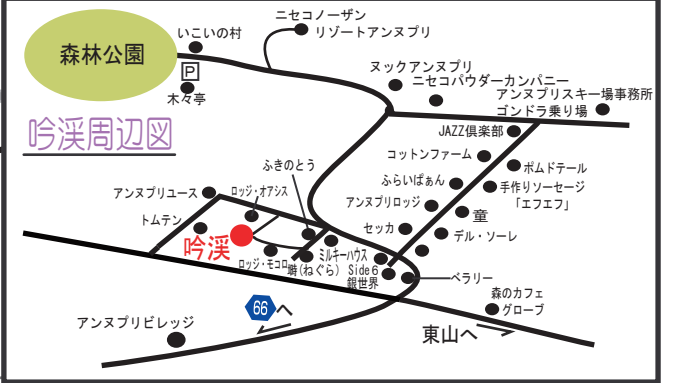

吟溪 Map

東山・アンヌプリ 昆布温泉方面

Niseko town map